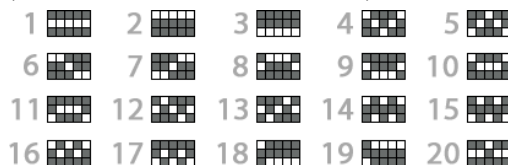

În timpul modului de joc MINI SLOT pot apărea la întâmplare până la 15 mini-slot-uri. Au propriile

lor simboluri, cu premii diferite:

ORICE

3 - 2400

3 - 1800

3 - 1200

1 - 240

Mini sloturi cu dimensiunea de 2x2 sau 3x3 simboluri de joc pot de asemenea să apară la întâmplare. Au un multiplicator aleatoriu suplimentar care se aplică câștigului total al mini-slotului.

În timpul runde, fiecare mini slot se învârtă și dă câștiguri individual. După fiecare câștig, mini-slot-ul se va roti din nou până nu

mai există victorii. Runda se încheie când toate mini-slot-urile au încetat să se rotească și jocul acordă toate câștigurile obținute în timpul runde.

Rolele speciale sunt prezente în joc în timpul modului special.

Modul de joc nu poate fi declanșat din nou.

REGULILE JOCULUI

VOLATILITATE ⚡⚡⚡⚡

Jocurile cu volatilitate ridicată plătesc în medie mai rar, însă au o șansă mai mare de a acorda câștiguri mari într-o perioadă scurtă de timp.

Toate simbolurile plătesc de la stânga la dreapta pe liniile de plată selectate.

Toate câștigurile sunt înmulțite cu miza pe linie.

Toate sumele sunt exprimate ca și câștiguri reale în fise

Numai cel mai mare câștig este plătit pentru fiecare linie.

Atunci când se câștigă pe mai multe linii, toate câștigurile se adaugă la câștigul total.

CÂȘTIG MAXIM

Câștigul maxim este limitat la 20.000 miză atât în jocul de bază când și în timpul rotirilor gratuite. Dacă câștigul total al unei RUNDE DE ROTIRI GRATUITE ajunge la 20.000 miză, runda se termină imediat, câștigul este acordat iar restul rotirilor gratuite sunt pierdute.

Poți folosi butoanele SPACE și ENTER de pe tastatură pentru a începe și a opri jocul.

RTP-

ul teoretic al acestui joc este 96.51% RTP alternativ: 95.51%, 90.51% Defecțiunile anulează toate plățile și jocurile.

MIZĂ MINIMĂ: 0,20€

MIZĂ MAXIMĂ: 100,00€