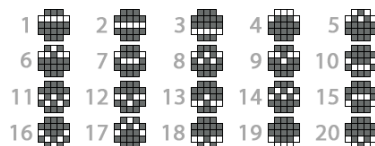

În timpul acestei runde rolele speciale sunt în joc.

CÂȘTIG MAXIM

Câștigul maxim este limitat la 5.000x miza. Când câștigul total al unei runde ajunge la 5.000x miza, runda se încheie imediat, câștigul este acordat și toate rotirile gratuite rămase sunt pierdute.

CUMPĂRĂ ROTIRI GRATUITE

RUNDA CU ROTIRI GRATUITE poate să fie declanșată instant din jocul de bază prin cumpărare pentru 85x miză totală curentă.

Când cumpărați runda cu ROTIRI GRATUITE, la rotirea de declanșare, WILDURILE pot avea un multiplicator aleatoriu de x1, x2, x3, x4, x5, x6, x7, x8, x9, x10, x12, x15, x20.

REGULILE JOCULUI

VOLATILITATE ⚡⚡⚡⚡

Jocurile cu volatilitate ridicată plătesc în medie mai rar, însă au o șansă mai mare de a acorda câștiguri mari într-o perioadă scurtă de timp.

Toate simbolurile plătesc de la stânga la dreapta și de la dreapta la stânga pe liniile de plată selectate.

Toate câștigurile sunt înmulțite cu miza pe linie.

Câștigurile din runda de Jocuri Gratuite și din runda bonus sunt adăugate la câștigul pe linie.

Toate sumele sunt exprimate ca și câștiguri reale în fise.

Numai cel mai mare câștig este plătit pentru fiecare linie.

Atunci când se câștigă pe mai multe linii, toate câștigurile se adaugă la câștigul total.

Câștigurile din jocurile gratuite se acordă jucătorului la finalul rundei.

Istoricul câștigurilor din jocurile gratuite conține toate câștigurile ciclului de joc.