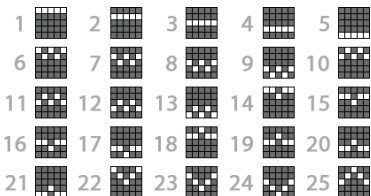

## CUMPĂRĂ ROTIRI GRATUITE

RUNDA CU ROTIRI GRATUITE poate să fie declanșată instant din jocul de bază prin cumpărare pentru 100x miză totală curentă.

Când cumperi runda cu ROTIRI GRATUITE, la rotirea de declanșare, 3 simboluri SCATTER sunt garantate să pice.

## REGULILE JOCULUI

**VOLATILITATE** ⚡⚡⚡⚡

Jocurile cu volatilitate ridicată plătesc în medie mai rar, însă au o șansă mai mare de a acorda câștiguri mari într-o perioadă scurtă de timp.

Toate simbolurile plătesc de la stânga la dreapta pe liniile active.