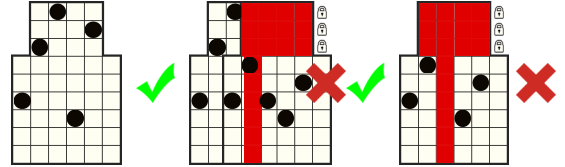

## REGULILE JOCULUI

Toate simbolurile plătesc de la stânga la dreapta pe role adiacente începând cu rola din capătul stâng.

	6 - 1000
	5 - 500
	4 - 200
	3 - 40
	2 - 20
	6 - 30
	5 - 12
	4 - 8
	3 - 4

	6 - 100
	5 - 50
	4 - 40
	3 - 20
	6 - 30
	5 - 12
	4 - 8
	3 - 4

	6 - 50
	5 - 20
	4 - 10
	3 - 6
	6 - 20
	5 - 8
	4 - 4
	3 - 2

	6 - 40
	5 - 16
	4 - 10
	3 - 6
	6 - 20
	5 - 8
	4 - 4
	3 - 2

	6 - 30
	5 - 12
	4 - 8
	3 - 4
	6 - 20
	5 - 8
	4 - 4
	3 - 2

Acest simbol este WILD și substituie pentru toate simbolurile, cu excepția simbolurilor SCATTER, LADY și MONEDA CU BANI.

Simbolul WILD apare doar pe rândul de sus.

### De modalități de câștig

Câștiguri acordate pentru combinații de simboluri adiacente de la stânga la dreapta de orice mărime.

Rolele 1 și 6 pot avea până la 6 simboluri. Deasupra roletelor 2, 3, 4 și 5 se află încă 3 rânduri de simboluri. Cel mai de sus rând conține doar simboluri WILD și spații libere, în timp ce celelalte 2 pot conține orice simbol. Cele 3 rânduri de sus se rotește independent de la dreapta la stânga și la fiecare rotire sunt blocate sau deblocate în mod aleatoriu. Doar simbolurile de pe rolele deblocate participă la combinațiile câștigătoare. În total, numărul maxim de moduri posibile de a câștiga este de 147456.