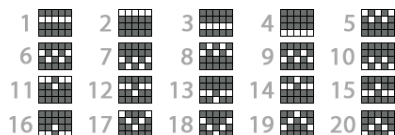

REGULILE JOCULUI

VOLATILITATE

Jocurile cu volatilitate ridicată plătesc în medie mai rar, însă au o șansă mai mare de a acorda câștiguri mari într-o perioadă scurtă de timp.

Toate simbolurile plătesc de la stânga la dreapta pe liniile de plată selectate.

Rotirile Gratuite și Re-rotirile câștigate se adaugă la câștigul de pe linia de plată.

Toate câștigurile sunt înmulțite cu miza pe linie.
Toate sumele sunt exprimate ca și câștiguri reale în fise.
Numai cel mai mare câștig este plătit pentru fiecare linie.

Atunci când se câștigă pe mai multe linii, toate câștigurile se adaugă la câștigul total.

Câștigul rundeii cu Rotiri Gratuite și al rundeii cu Re-rotiri este acordat jucătorului după încheierea rundeii.

Câștigul total al rundeii cu Rotiri Gratuite și al rundeii cu Re-rotire din istoric conține întregul câștig al ciclului.

RTP-ul teoretic al acestui joc este 95.35%

RTP alternativ: 94.36%, 96.40%

MIZĂ MINIMĂ: 0,20€

MIZĂ MAXIMĂ: 100,00€

Poți folosi butoanele SPACE și ENTER de pe tastatură pentru a începe și a opri jocul.

Defecțiunile anulează toate plățile și jocurile.

CUM SE JOACĂ

Apasă butoanele

sau

pentru a schimba valoarea mizei și a deschide meniul de schimbat miza.
Alege miza pe care vrei să o joci.

INTERFAȚA DE BAZĂ A JOCULUI

deschide meniul de SETĂRI care conține setări ce afectează modul în care rulează jocul.

deschide pagina cu Informații

Câmpurile CREDIT și MIZĂ arată soldul curent și miza totală.

Apasă pe aceste câmpuri pentru a schimba afișarea valorilor în fise sau cash.

și cresc sau scad miza curentă și deschid meniul de schimbat miza.

pornește jocul

JOC AUTOMAT

deschide meniul de joc automat

MENIUL DE SETĂRI

JOC RAPID – activează modul joc rapid în care rolele pornesc toate în același timp și se opresc cât mai repede posibil

ECRAN INTRODUCERE – pornește/oprește ecranul introductiv

AMBIENT – pornește/oprește sunetul ambiental și muzica jocului

EFECTE SONORE – pornește/oprește efectele sonore din joc

ISTORIC – deschide pagina cu istoricul jocurilor

ECRAN INFORMAȚII

și permit schimbarea paginilor cu informații

închide ecranul cu informații

MENIU MIZĂ

Meniul mizelor afișează numărul de linii disponibile în joc și miza totală curentă, atât în fise cât și cash.

Folosește butoanele și din câmpurile FISE PE LINIE și VALOAREA FISEI pentru a schimba valorile.

Suma maximă de câștig este limitată la 4000x miză. Dacă câștigul total al rundeii atinge 4000x miză runda se termină imediat, câștigul este acordat până la limită iar toate modurile speciale sunt pierdute.