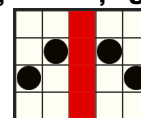

REGULILE JOCULUI

Toate simbolurile plătesc de la stânga la dreapta pe role adiacente începând cu rola din capătul stâng.

5 - 80
4 - 60
3 - 30
2 - 10

5 - 60
4 - 40
3 - 20

5 - 60
4 - 40
3 - 20

5 - 50
4 - 30
3 - 16

5 - 50
4 - 30
3 - 16

5 - 30
4 - 20
3 - 10

5 - 30
4 - 20
3 - 10

5 - 24
4 - 14
3 - 6

5 - 24
4 - 14
3 - 6

5 - 20
4 - 10
3 - 4

5 - 20
4 - 10
3 - 4

Acest simbol este WILD și înlocuiește toate simbolurile cu excepția simbolului .

Simbolul WILD apare numai pe rolele 2, 3, 4 și 5.

1024 de modalități de câștig

Câștiguri acordate pentru combinații de simboluri adiacente de la stânga la dreapta.

Acestea sunt simbolurile GOLDEN GORILLA. Acestea pot apărea aleatoriu în jocul de bază pe rolele 2, 3, 4 și 5 și substituie pentru .

Un cap de gorilă reprezintă un multiplicator de x1. Două capete de gorilă reprezintă un multiplicator de x2. Trei capete de gorilă reprezintă un multiplicator de x3.

Multiplicatorul se aplică la toate combinațiile câștigătoare cu .