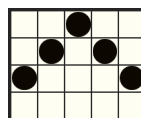

REGULILE JOCULUI

Toate simbolurile plătesc de la stânga la dreapta pe role adiacente începând cu rola din capătul stâng.

5 - 80
4 - 60
3 - 30
2 - 10

5 - 60
4 - 40
3 - 20

5 - 60
4 - 40
3 - 20

5 - 50
4 - 30
3 - 16

5 - 50
4 - 30
3 - 16

5 - 30
4 - 20
3 - 10

5 - 30
4 - 20
3 - 10

5 - 24
4 - 14
3 - 6

5 - 24
4 - 14
3 - 6

5 - 20
4 - 10
3 - 4

5 - 20
4 - 10
3 - 4

Acest simbol este WILD și înlocuiește toate simbolurile cu excepția simbolului .

Simbolul WILD apare numai pe rolele 2, 3, 4 și 5.

1024 de modalități de câștig

Câștiguri acordate pentru combinații de simboluri adiacente de la stânga la dreapta.

Acestea sunt simbolurile GOLDEN GORILLA. Acestea pot apărea aleatoriu în jocul de bază pe rolele 2, 3, 4 și 5 și substituie pentru .

Un cap de gorilă reprezintă un multiplicator de x1. Două capete de gorilă reprezintă un multiplicator de x2. Trei capete de gorilă reprezintă un multiplicator de x3.

Multiplicatorul se aplică la toate combinațiile câștigătoare cu .