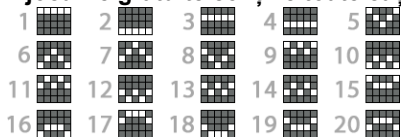

REGULILE JOCULUI

VOLATILITATE ⚡⚡⚡⚡

Jocurile cu volatilitate ridicată plătesc în medie mai rar, însă au o șansă mai mare de a acorda câștiguri mari într-o perioadă scurtă de timp.

Toate simbolurile plătesc de la stânga la dreapta pe liniile active.

Toate câștigurile sunt multiplicare cu miza de pe linie.

Câștigurile din runda de Jocuri Gratuite și din runda bonus sunt adăugate la câștigul pe linie.

Toate sumele sunt exprimate ca și câștiguri reale în fise

Numai cel mai mare câștig este plătit pentru fiecare linie.

Atunci când se câștigă pe mai multe linii, toate câștigurile se adaugă la câștigul total.

Câștigurile din jocurile gratuite se acordă jucătorului la finalul rundei.

Istoricul câștigurilor din jocurile gratuite conține toate câștigurile ciclului de joc.

RTP-ul teoretic al acestui joc este 96.48%

RTP alternativ: 94.54%, 95.45%

RTP-ul jocului când folosești "MOD MIZĂ SPECIALĂ" este 96.51%

RTP alternativ "MOD MIZĂ SPECIALĂ": 94.55%, 95.44%

MIZĂ MINIMĂ: 0,20€

MIZĂ MAXIMĂ: 125,00€

Poți folosi butoanele SPACE și ENTER de pe tastatură pentru a începe și a opri jocul.

Defecțiunile anulează toate plățile și jocurile.

CUM SE JOACĂ

Apasă butoanele sau pentru a schimba valoarea mizei și a deschide meniul de schimbat miza. Alege miza pe care vrei să o joci.

INTERFAȚA DE BAZĂ A JOCULUI

deschide meniul de SETĂRI care conține setări ce afectează modul în care rulează jocul.

deschide pagina cu Informații

Câmpurile CREDIT și MIZĂ arată soldul curent și miza totală.

Apasă pe aceste câmpuri pentru a schimba afișarea valorilor în fise sau cash.

și cresc sau scad miza curentă și deschid meniul de schimbat miza.

pornește jocul

JOC AUTOMAT

deschide meniul de joc automat

MENIUL DE SETĂRI

JOC RAPID – activează modul joc rapid în care rolele pornesc toate în același timp și se opresc cât mai repede posibil

ECRAN INTRODUCERE – pornește/oprește ecranul introductiv

AMBIENT – pornește/oprește sunetul ambiental și muzica jocului

EFFECTE SONORE – pornește/oprește efectele sonore din joc

ISTORIC – deschide pagina cu istoricul jocurilor

ECRAN INFORMAȚII

și permit schimbarea paginilor cu informații

închide ecranul cu informații

MENIU MIZĂ

Meniul mizelor afișează numărul de linii disponibile în joc și miza totală curentă, atât în fise cât și cash. Folosește butoanele și din câmpurile FISE PE LINIE și VALOAREA FISEI pentru a schimba valorile.

Suma maximă de câștig este limitată la 3000x miza. Dacă câștigul total al runde atinge 3000x miza runda se termină imediat, câștigul este acordat până la limită iar toate modurile speciale sunt pierdute.