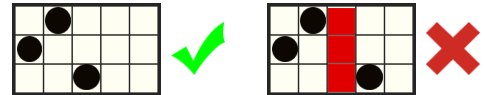

REGULILE JOCULUI

Toate simbolurile plătesc de la stânga la dreapta pe role adiacente începând cu rola din capătul stâng.

Acesta este simbolul SCATTER.

Acesta este SIMBOLUL WILD.
Substituie pentru toate simbolurile,
cu excepția simbolurilor SCATTER
și WILD AURIU.

Acesta este simbolul WILD AURIU.
Substituie pentru toate simbolurile, cu excepția simbolului SCATTER.

243 de modalități de câștig

Câștiguri acordate pentru
combinații de simboluri adiacente
de la stânga la dreapta.

Când simbolul WILD AURIU pică, acesta are un multiplicator x1. Apoi, jocul intră în modul de joc cu re-rotire gratuită, cu simbolul WILD AURIU care rămâne pe ecran și coboară cu o poziție spre partea de jos a ecranului.

Cu fiecare ghiont, multiplicatorul simbolului WILD AURIU crește cu x1, iar jocul plătește între fiecare re-rotire.

Re-rotirile se termină atunci când WILD AURIU ajunge în partea de jos a ecranului.

Multiplicatorul WILD AURIU se aplică tuturor combinațiilor câștigătoare care trec prin el. Dacă mai multe WILDURI AURII sunt implicate în aceeași combinație câștigătoare, multiplicatorii lor se adaugă unul la celălalt.