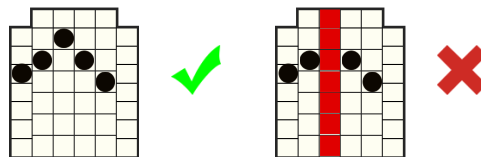

Muertos Multiplier Megaways

REGULILE JOCULUI

Toate simbolurile plătesc de la stânga la dreapta pe role adiacente începând cu rola din capătul stâng.

 6 - 100 5 - 50 4 - 30 3 - 20 2 - 10	 6 - 60 5 - 30 4 - 15 3 - 10	 6 - 40 5 - 20 4 - 15 3 - 5	 6 - 20 5 - 15 4 - 10 3 - 5	 6 - 15 5 - 10 4 - 6 3 - 4
 6 - 15 5 - 10 4 - 6 3 - 4	 6 - 12 5 - 8 4 - 5 3 - 3	 6 - 12 5 - 8 4 - 5 3 - 3	 6 - 10 5 - 6 4 - 4 3 - 2	 6 - 10 5 - 6 4 - 4 3 - 2

De modalități de câștig

Acest simbol este WILD și înlocuiește toate simbolurile cu excepția simbolului .

Simbolul WILD apare numai pe rândul de sus.

Câștiguri acordate pentru combinații de simboluri adiacente de la stânga la dreapta de orice mărime. Rolele 1 și 6 pot avea până la 7 simboluri. Rolele 2, 3, 4 și 5 pot avea până la 6 simboluri împreună cu un alt simbol de pe prima linie. Prima linie de role de la 2 la 5 se rotește independent de la dreapta la stânga. În total numărul maxim de posibile combinații câștigătoare este de 117649.

MEGAWAYS™ IS USED UNDER LICENCE FROM 

MOD COLAPSABIL

Modul COLAPSABIL înseamnă că după fiecare rotire, combinațiile câștigătoare sunt plătite iar toate simbolurile câștigătoare dispar. Simbolurile rămase cad la baza ecranului iar pozițiile goale sunt înlocuite cu simboluri noi ce vin de sus. Simbolurile noi sunt de aceeași mărime ca și cele rezultate din rotirea inițială, înainte de colapsare.

MULTIPLICATORUL WILD

Oricând un simbol WILD pică el are un multiplicator aleatoriu de x2 sau x3. Multiplicatorul se aplică la câștigul colapsării curente și toate colapsările curente și este colectat într-un indicator. Oricând mai multe WILDURI pică în timpul secvenței de colapsare, valoarea colectată este multiplicată de valoarea celor noi.