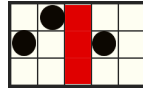

## REGULILE JOCULUI

Toate simbolurile plătesc de la stânga la dreapta pe role adiacente începând cu rola din capătul stâng.

5 - 100  
4 - 50  
3 - 25

5 - 75  
4 - 40  
3 - 20

5 - 60  
4 - 30  
3 - 15

5 - 50  
4 - 25  
3 - 12

5 - 50  
4 - 20  
3 - 10

5 - 40  
4 - 15  
3 - 8

5 - 30  
4 - 12  
3 - 5

5 - 30  
4 - 10  
3 - 5

5 - 25  
4 - 5  
3 - 2

5 - 20  
4 - 5  
3 - 2

5 - 20  
4 - 5  
3 - 2

### 243 de modalități de câștig

Câștiguri acordate pentru combinații de simboluri adiacente de la stânga la dreapta.

Acesta este simbolul WILD și substituie pentru toate simbolurile, cu excepția simbolului FREE SPINS. Simbolul WILD apare pe rolele 2, 3 și 4.

## SIMBOLUL MYSTERY

Acesta este simbolul MYSTERY. Poate apărea pe toate rolele atât în jocul de bază, cât și în modul de joc cu ROTIRI GRATUITE.

După ce pică în jocul de bază, acesta dezvăluie unul dintre următoarele simboluri în mod aleatoriu: