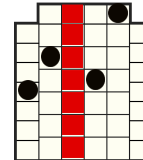

Power of Merlin Megaways

REGULILE JOCULUI

Toate simbolurile plătesc de la stânga la dreapta pe role adiacente începând cu rola din capătul stâng.

Acest simbol este WILD și înlocuiește toate celelalte simboluri cu excepția simbolurilor SCATTER și FULGER. Poate să apară pe rolele 2, 3, 4, 5 și 6.

De modalități de câștig

Câștiguri acordate pentru combinații de simboluri adiacente de la stânga la dreapta de orice mărime. Rolele 1 și 6 pot avea până la 7 simboluri. Rolele 2, 3, 4 și 5 pot avea până la 6 simboluri, alături de un alt simbol pe rândul superior. Rândul superior al rolelor de la 2 la 5 se rotește independent de la dreapta la stânga. În total, numărul total de variante de câștig este de 117649.

MOD COLAPSABIL

Modul COLAPSABIL înseamnă că după fiecare rotire, combinațiile câștigătoare sunt plătite iar toate simbolurile câștigătoare dispar. Simbolurile rămase cad la baza ecranului iar pozițiile goale sunt înlocuite cu simboluri noi ce vin de sus. Simbolurile noi sunt de aceeași mărime ca și cele rezultate din rotirea inițială, înainte de colapsare.