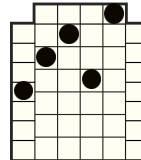

Power of Merlin Megaways

REGULILE JOCULUI

Toate simbolurile plătesc de la stânga la dreapta pe role adiacente începând cu rola din capătul stâng.

Acest simbol este WILD și înlocuiește toate celelalte simboluri cu excepția simbolurilor SCATTER și FULGER. Poate să apară pe rolele 2, 3, 4, 5 și 6.

De modalități de câștig

Câștiguri acordate pentru combinații de simboluri adiacente de la stânga la dreapta de orice mărime. Rolele 1 și 6 pot avea până la 7 simboluri. Rolele 2, 3, 4 și 5 pot avea până la 6 simboluri, alături de un alt simbol pe rândul superior. Rândul superior al rolelor de la 2 la 5 se rotește independent de la dreapta la stânga. În total, numărul total de variante de câștig este de 117649.

MOD COLAPSABIL

Modul COLAPSABIL înseamnă că după fiecare rotire, combinațiile câștigătoare sunt plătite iar toate simbolurile câștigătoare dispar. Simbolurile rămase cad la baza ecranului iar pozițiile goale sunt înlocuite cu simboluri noi ce vin de sus. Simbolurile noi sunt de aceeași mărime ca și cele rezultate din rotirea inițială, înainte de colapsare.