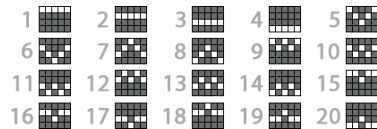

Rolele speciale sunt prezente în joc în timpul modului de joc.
Modul de joc nu poate fi redeclanșat.

CÂȘTIG MAXIM

Câștigul maxim este limitat la 5.000 miză atât în jocul de bază când și în timpul rotirilor gratuite. Dacă câștigul total al unei RUNDE DE ROTIRI GRATUITE ajunge la 5.000 miză, runda se termină imediat, câștigul este acordat iar restul rotirilor gratuite sunt pierdute.

CUMPĂRĂ ROTIRI GRATUITE

RUNDA CU ROTIRI GRATUITE poate să fie declanșată instant din jocul de bază prin cumpărare pentru 100x miză totală curentă.

REGULILE JOCULUI

VOLATILITATE

Jocurile cu volatilitate ridicată plătesc în medie mai rar, însă au o șansă mai mare de a acorda câștiguri mari într-o perioadă scurtă de timp.

Toate simbolurile plătesc de la stânga la dreapta pe liniile active.

Toate câștigurile sunt multiplicare cu miza de pe linie.

Câștigurile din runda de Jocuri Gratuite și din runda bonus sunt adăugate la câștigul pe linie.

Toate sumele sunt exprimate ca și câștiguri reale în fise.

Numai cel mai mare câștig este plătit pentru fiecare linie.

Atunci când se câștigă pe mai multe linii, toate câștigurile se adaugă la câștigul total.

Câștigurile din jocurile gratuite se acordă jucătorului la finalul rundeii.

Istoricul câștigurilor din jocurile gratuite conține toate câștigurile ciclului de joc.

RTP-ul teoretic al acestui joc este 96.08%

RTP-ul jocului când folosești "CUMPĂRĂ ROTIRI GRATUITE" este 96.05%

Poți folosi butoanele SPACE și ENTER de pe tastatură pentru a începe și a opri jocul.

Defecțiunile anulează toate plățile și jocurile.

MIZĂ MINIMĂ: 0,20€

MIZĂ MAXIMĂ: 240,00€

CUM SE JOACĂ

Apasă butoanele sau pentru a schimba valoarea mizei și a deschide meniul de schimbat miza.

Alege miza pe care vrei să o joci.

INTERFAȚA DE BAZĂ A JOCULUI

deschide meniul de SETĂRI care conține setări ce afectează modul în care rulează jocul.

[deschide pagina cu Informații](#)