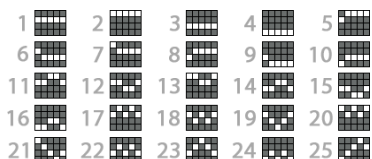

REGULILE JOCULUI

VOLATILITATE

Jocurile cu volatilitate medie plătesc constant iar valoarea câștigurilor variază de la scăzută la foarte mare.

Toate simbolurile plătesc de la stânga la dreapta pe liniile active.

Toate câștigurile sunt multiplicare cu miza de pe linie.

Câștigurile din runda de Jocuri Gratuite și din runda bonus sunt adăugate la câștigul pe linie.

Toate sumele sunt exprimate ca și câștiguri reale în fise.

Numai cel mai mare câștig este plătit pentru fiecare linie.

Atunci când se câștigă pe mai multe linii, toate câștigurile se adaugă la câștigul total.

Câștigurile din jocurile gratuite se acordă jucătorului la finalul rundeii.

Istoricul câștigurilor din jocurile gratuite conține toate câștigurile ciclului de joc.

RTP-ul teoretic al acestui joc este 94.02%

RTP alternativ: 95.01%, 96.04%

RTP-ul jocului când folosești "CUMPĂRĂ ROTIRI GRATUITE" este 94.05%

RTP alternativ: 95.01%, 96.04%

MIZĂ MINIMĂ: 0,25€

MIZĂ MAXIMĂ: 125,00€

Poți folosi butoanele SPACE și ENTER de pe tastatură pentru a începe și a opri jocul.

Defecțiunile anulează toate plățile și jocurile.

CUM SE JOACĂ

Apasă butoanele sau pentru a schimba valoarea mizei și a deschide meniul de schimbat miza.
Alege miza pe care vrei să o joci.

INTERFAȚA DE BAZĂ A JOCULUI

deschide meniul de SETĂRI care conține setări ce afectează modul în care rulează jocul.

deschide pagina cu Informații

Câmpurile CREDIT și MIZĂ arată soldul curent și miza totală.

Apasă pe aceste câmpuri pentru a schimba afișarea valorilor în fise sau cash.

și cresc sau scad miza curentă și deschid meniul de schimbat miza.

deschide meniul de joc automat

MENIUL DE SETĂRI

JOC RAPID – activează modul joc rapid în care rolele pornesc toate în același timp și se opresc cât mai repede posibil

ECRAN INTRODUCERE – pornește/oprește ecranul introductiv

AMBIENT – pornește/oprește sunetul ambiental și muzica jocului

EFECTE SONORE – pornește/oprește efectele sonore din joc

ISTORIC – deschide pagina cu istoricul jocurilor

și **ECRAN INFORMAȚII**
permite schimbarea paginilor cu informații
 închide ecranul cu informații