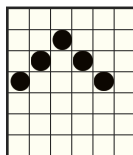

Rocket Blast Megaways

REGULILE JOCULUI

Toate simbolurile plătesc de la stânga la dreapta pe role adiacente începând cu rola din capătul stâng.

Acest simbol este WILD și înlocuiește toate simbolurile cu excepția simbolului .

Simbolul WILD apare numai pe rolele 2, 3, 4, 5 și 6.

De modalități de câștig

Câștiguri acordate pentru combinații de simboluri adiacente de la stânga la dreapta de orice mărime.

Rolele 1 și 6 pot avea până la 7 simboluri. În total numărul maxim posibil de moduri de câștig este 117649.

MOD COLAPSABIL

MODUL DE JOC CU ROSTOGOLIRE înseamnă că după fiecare rotire, combinațiile câștigătoare sunt plătite și toate simbolurile câștigătoare dispar. Simbolurile rămase cad în partea de jos a ecranului, iar pozițiile libere sunt înlocuite cu noi simboluri venite de sus. Noile simboluri au aceeași dimensiune ca și rezultatul rotirii inițiale, înainte de rostogolire.