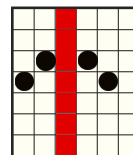

Rocket Blast Megaways

REGULILE JOCULUI

Toate simbolurile plătesc de la stânga la dreapta pe role adiacente începând cu rola din capătul stâng.

Acest simbol este WILD și înlocuiește toate simbolurile cu excepția simbolului .

Simbolul WILD apare numai pe rolele 2, 3, 4, 5 și 6.

De modalități de câștig

Câștiguri acordate pentru combinații de simboluri adiacente de la stânga la dreapta de orice mărime.

Rolele 1 și 6 pot avea până la 7 simboluri. În total numărul maxim posibil de moduri de câștig este 117649.

MOD COLAPSABIL

MODUL DE JOC CU ROSTOGOLIRE înseamnă că după fiecare rotire, combinațiile câștigătoare sunt plătite și toate simbolurile câștigătoare dispar. Simbolurile rămase cad în partea de jos a ecranului, iar pozițiile libere sunt înlocuite cu noi simboluri venite de sus. Noile simboluri au aceeași dimensiune ca și rezultatul rotirii inițiale, înainte de rostogolire.