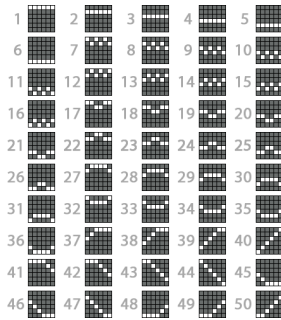

Multiplicator de 25x - Mod normal de joc

CUMPĂRĂ ROTIRI GRATUITE

RUNDA CU ROTIRI GRATUITE poate să fie declanșată instant din jocul de bază prin cumpărare pentru 100x miză totală curentă.

Când cumpărați runda cu ROTIRI GRATUITE, la rotirea de declanșare, 3, 4, 5 sau 6 simboluri BONUS pot pică aleatoriu.

REGULILE JOCULUI

VOLATILITATE 

Jocurile cu volatilitate ridicată plătesc în medie mai rar, însă au o șansă mai mare de a acorda câștiguri mari într-o perioadă scurtă de timp.

Toate simbolurile plătesc de la stânga la dreapta pe liniile active.