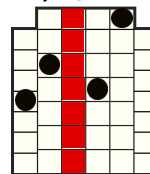

REGULILE JOCULUI

Toate simbolurile plătesc de la stânga la dreapta pe role adiacente începând cu rola din capătul stâng.

	6 - 400 5 - 200 4 - 100 3 - 20 2 - 10 6 - 25		6 - 100 5 - 50 4 - 40 3 - 10		6 - 50 5 - 30 4 - 20 3 - 10		6 - 40 5 - 15 4 - 10 3 - 5		6 - 30 5 - 12 4 - 8 3 - 4
	5 - 10 4 - 8 3 - 4		6 - 20 5 - 10 4 - 5 3 - 3		6 - 18 5 - 10 4 - 5 3 - 3		6 - 16 5 - 8 4 - 4 3 - 2		6 - 12 5 - 8 4 - 4 3 - 2

Acest simbol este WILD și înlocuiește toate simbolurile, cu excepția simbolurilor SCATTER și BIG WILD.

Simbolul WILD apare doar pe rolele 2, 3, 4 și 5, pe rândul de sus.

De modalități de câștig

Câștiguri acordate pentru combinații de simboluri adiacente de la stânga la dreapta de orice mărime.

Rolele 1 și 6 pot avea până la 7 simboluri. Rolele 2, 3, 4 și 5 pot avea până la 6 simboluri împreună cu un alt simbol de pe prima linie. Prima linie de role de la 2 la 5 se rotește independent de la dreapta la stânga. În total numărul maxim de posibile combinații câștigătoare este de 117649.