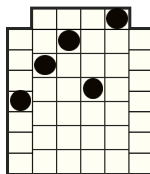

REGULILE JOCULUI

Toate simbolurile plătesc de la stânga la dreapta pe role adiacente începând cu rola din capătul stâng.

	6 - 400 5 - 200 4 - 100 3 - 20 2 - 10 6 - 25		6 - 100 5 - 50 4 - 40 3 - 10		6 - 50 5 - 30 4 - 20 3 - 10		6 - 40 5 - 15 4 - 10 3 - 5		6 - 30 5 - 12 4 - 8 3 - 4
	5 - 10 4 - 8 3 - 4		6 - 20 5 - 10 4 - 5 3 - 3		6 - 18 5 - 10 4 - 5 3 - 3		6 - 16 5 - 8 4 - 4 3 - 2		6 - 12 5 - 8 4 - 4 3 - 2

Acest simbol este WILD și înlocuiește toate simbolurile, cu excepția simbolurilor SCATTER și BIG WILD.

Simbolul WILD apare doar pe rolele 2, 3, 4 și 5, pe rândul de sus.

De modalități de câștig

Câștiguri acordate pentru combinații de simboluri adiacente de la stânga la dreapta de orice mărime.