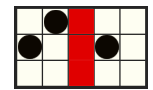

## REGULILE JOCULUI

Toate simbolurile plătesc de la stânga la dreapta pe role adiacente începând cu rola din capătul stâng.

Acesta este SIMBOLUL WILD.  
Apare pe rolele 2, 3, 4 și 5.  
Simbolurile WILD pot avea un multiplicator aleatoriu de 2x sau 4x.

Acesta este simbolul MISTERIOS.  
După fiecare rotire, simbolul MISTERIOS se transformă în unul, două sau patru exemplare ale aceluiași simbol plătit, în mod aleatoriu.

### Modalități de câștig

Câștiguri acordate pentru combinații de simboluri adiacente de la stânga la dreapta de orice mărime.