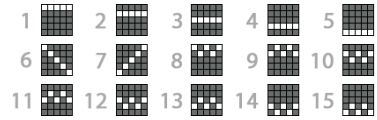

REGULILE JOCULUI

VOLATILITATE ⚡⚡⚡⚡

Jocurile cu volatilitate ridicată plătesc în medie mai rar, însă au o șansă mai mare de a acorda câștiguri mari într-o perioadă scurtă de timp.

Toate simbolurile plătesc de la stânga la dreapta pe liniile active.

Câștigul din Jocurile Gratuite este adăugat la câștigul pe linie.

Toate câștigurile sunt multiplicare cu miza de pe linie.

Toate sumele sunt exprimate ca și câștiguri reale în fise.

Numai cel mai mare câștig este plătit pentru fiecare linie.

Atunci când se câștigă pe mai multe linii, toate câștigurile se adaugă la câștigul total.

Câștigurile din jocurile gratuite se acordă jucătorului la finalul rundeii.

Istoricul câștigurilor din jocurile gratuite conține toate câștigurile ciclului de joc.