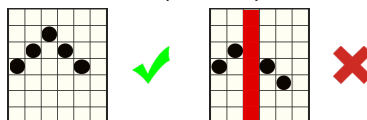

Wild Wild Riches Megaways

REGULILE JOCULUI

Toate simbolurile plătesc de la stânga la dreapta pe role adiacente începând cu rola din capătul stâng.

 6 - 200 5 - 80 4 - 40 3 - 15	 6 - 50 5 - 30 4 - 20 3 - 10	 6 - 40 5 - 20 4 - 15 3 - 7	 6 - 30 5 - 15 4 - 10 3 - 4	 6 - 30 5 - 10 4 - 8 3 - 3	 6 - 30 5 - 10 4 - 8 3 - 3
 6 - 20 5 - 8 4 - 4 3 - 2	 6 - 20 5 - 8 4 - 4 3 - 2	 6 - 20 5 - 8 4 - 4 3 - 2	 6 - 10 5 - 4 4 - 2 3 - 1	 6 - 10 5 - 4 4 - 2 3 - 1	

De modalități de câștig

Câștiguri acordate pentru combinații de simboluri adiacente de la stânga la dreapta de orice mărime. Rolele 1 și 6 pot avea până la 7 simboluri. În total numărul maxim posibil de moduri de câștig este 117649.

MEGAWAYS™ IS USED UNDER LICENCE FROM 

Acest simbol este WILD și substituie toate simbolurile, cu excepția simbolurilor BONUS și BANI. Simbolul WILD apare numai pe rolele 1 și 2.

Acesta este simbolul BONUS. El apare numai pe rola 3.

MODUL DE JOC DE COLECTARE A BANILOR

Acesta este simbolul cu BANI. Apare pe rolele 3, 4, 5 și 6.

La fiecare rotire, toate SIMBOLURILE CU BANI primesc valori aleatorii dintr-un set pre-definit.

Oricând simbolurile WILD pică pe rolele 1 și 2 alături de simbolurile cu BANI adiacente de pe rolele 3, 4, 5 sau 6, formând un mod de plată de la stânga la dreapta, se colectează valorile tuturor simbolurilor cu BANI.